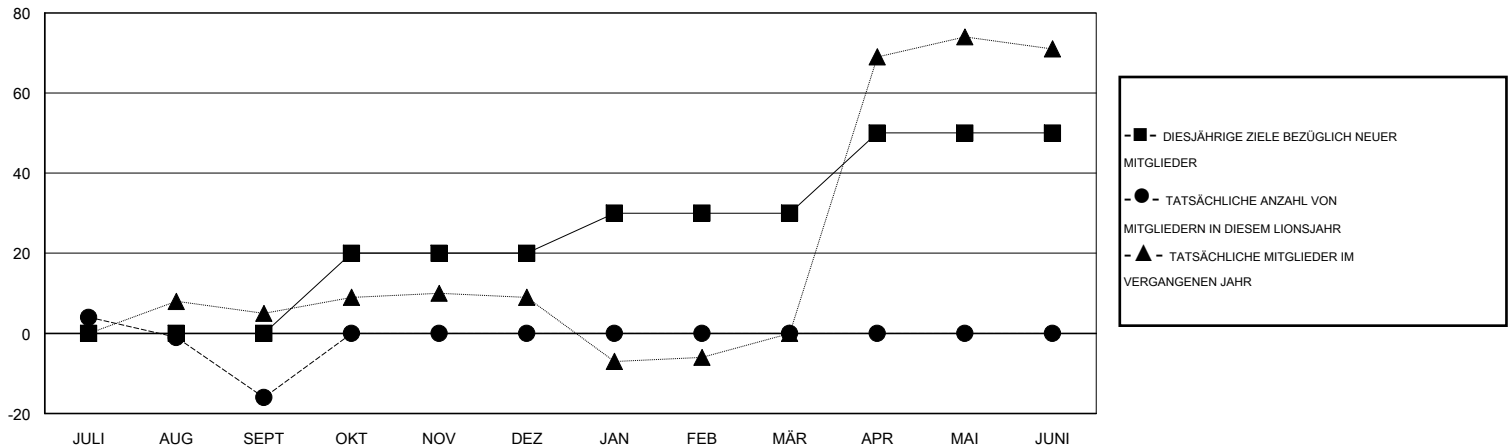

MONTHLY MEMBERSHIP PROGRESS REPORT

District 114 M

Results as of: 9/30/2016

GMT: Carl Robert Rettby

STANDORT AUSTRIA

GMT KONST. GEB.: 4

Clubs					Pro Mitglied				
ERGEBNISSE FÜR 2016-2017					ERGEBNISSE FÜR 2016-2017				
QUARTAL	ZIEL NEUE CLUBS	NEUE CLUBS	AUFGELOSTE CLUBS	NETTO-GEWINN/-VERLUST	QUARTAL	ZIEL NEUE MITGLIEDER	HINZUGEFÜGTE GRÜNDUNGS- UND NEUE MITGLIEDER	AUSGESCHIEDENE MITGLIEDER	NETTO-GEWINN/-VERLUST
JULI/AUG/SEPT	0	0	0	0	JULI/AUG/SEPT	0	18	34	-16
OKT/NOV/DEZ	1	0	0	0	OKT/NOV/DEZ	20	0	0	0
JAN/FEB/MÄR	0	0	0	0	JAN/FEB/MÄR	10	0	0	0
APR/MAI/JUNI	1	0	0	0	APR/MAI/JUNI	20	0	0	0

ZIELE UND TATSÄCHLICHE NEUE CLUBS KUMULATIV

ZIELE UND TATSÄCHLICHE MITGLIEDER KUMULATIV

ABGEMELDETE CLUBS: 0	15 VON 91 CLUBS HABEN 1 ODER MEHR NEUE MITGLIEDER AUFGENOMMEN	GESCHLECHTERVERTEILUNG MANN 2,822 (88.69%) FRAU 360 (11.31%)
<u>AUSGETRETENE MITGLIEDER</u> VERSTORBEN 6 CLUB AUFGELOST 0 ANDERE 28 GESAMT 34	KLICKEN SIE HIER FÜR ANGABEN ZUM ZUSTAND DES CLUBS	FAMILIENMITGLIEDER 91 HAUSHALTSVORSTAND 42 NICHT-FAMILIENVORSTAND 49