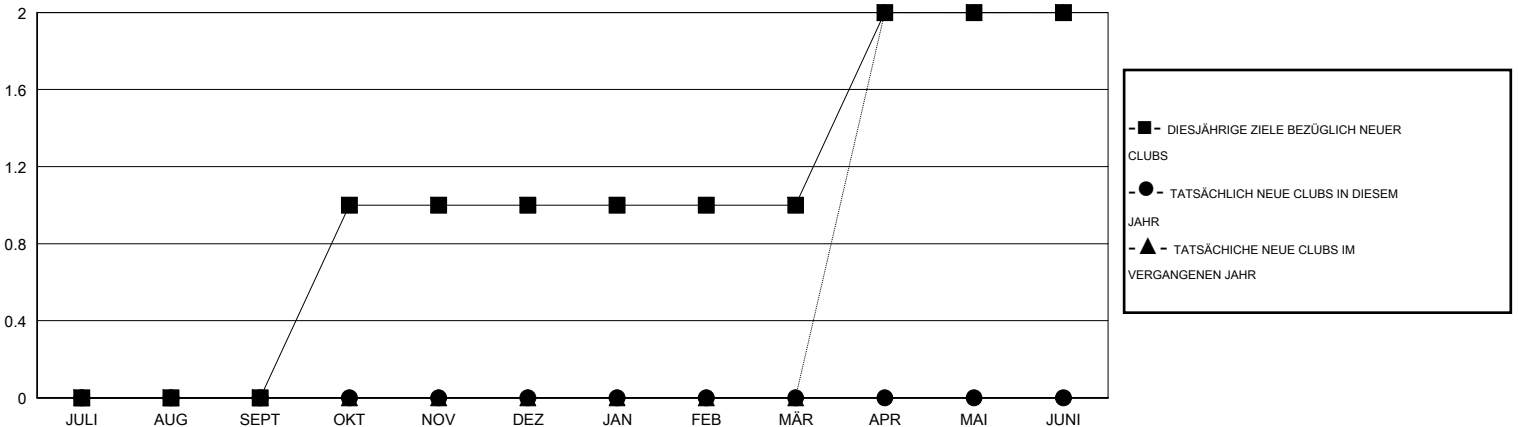

MONTHLY MEMBERSHIP PROGRESS REPORT

District 114 M

Results as of: 9/30/2016

GMT: Carl Robert Rettby

STANDORT AUSTRIA

GMT KONST. GEB.: 4

Clubs					Pro Mitglied				
ERGEBNISSE FÜR 2016-2017					ERGEBNISSE FÜR 2016-2017				
QUARTAL	ZIEL NEUE CLUBS	NEUE CLUBS	AUFGELOSTE CLUBS	NETTO-GEWINN/-VERLUST	QUARTAL	ZIEL NEUE MITGLIEDER	HINZUGEFÜGTE GRÜNDUNGS- UND NEUE MITGLIEDER	AUSGESCHIEDENE MITGLIEDER	NETTO-GEWINN/-VERLUST
JULI/AUG/SEPT	0	0	0	0	JULI/AUG/SEPT	0	18	34	-16
OKT/NOV/DEZ	1	0	0	0	OKT/NOV/DEZ	20	0	0	0
JAN/FEB/MÄR	0	0	0	0	JAN/FEB/MÄR	10	0	0	0
APR/MAI/JUNI	1	0	0	0	APR/MAI/JUNI	20	0	0	0

ZIELE UND TATSÄCHLICHE NEUE CLUBS KUMULATIV

ZIELE UND TATSÄCHLICHE MITGLIEDER KUMULATIV

ABGEMELDETE CLUBS: 0	15 VON 91 CLUBS HABEN 1 ODER MEHR NEUE MITGLIEDER AUFGENOMMEN	GESCHLECHTERVERTEILUNG MANN 2,822 (88.69%) FRAU 360 (11.31%)
<u>AUSGETRETENE MITGLIEDER</u> VERSTORBEN 6 CLUB AUFGELOST 0 ANDERE 28 GESAMT 34	KLICKEN SIE HIER FÜR ANGABEN ZUM ZUSTAND DES CLUBS	FAMILIENMITGLIEDER 91 HAUSHALTSVORSTAND 42 NICHT-FAMILIENVORSTAND 49